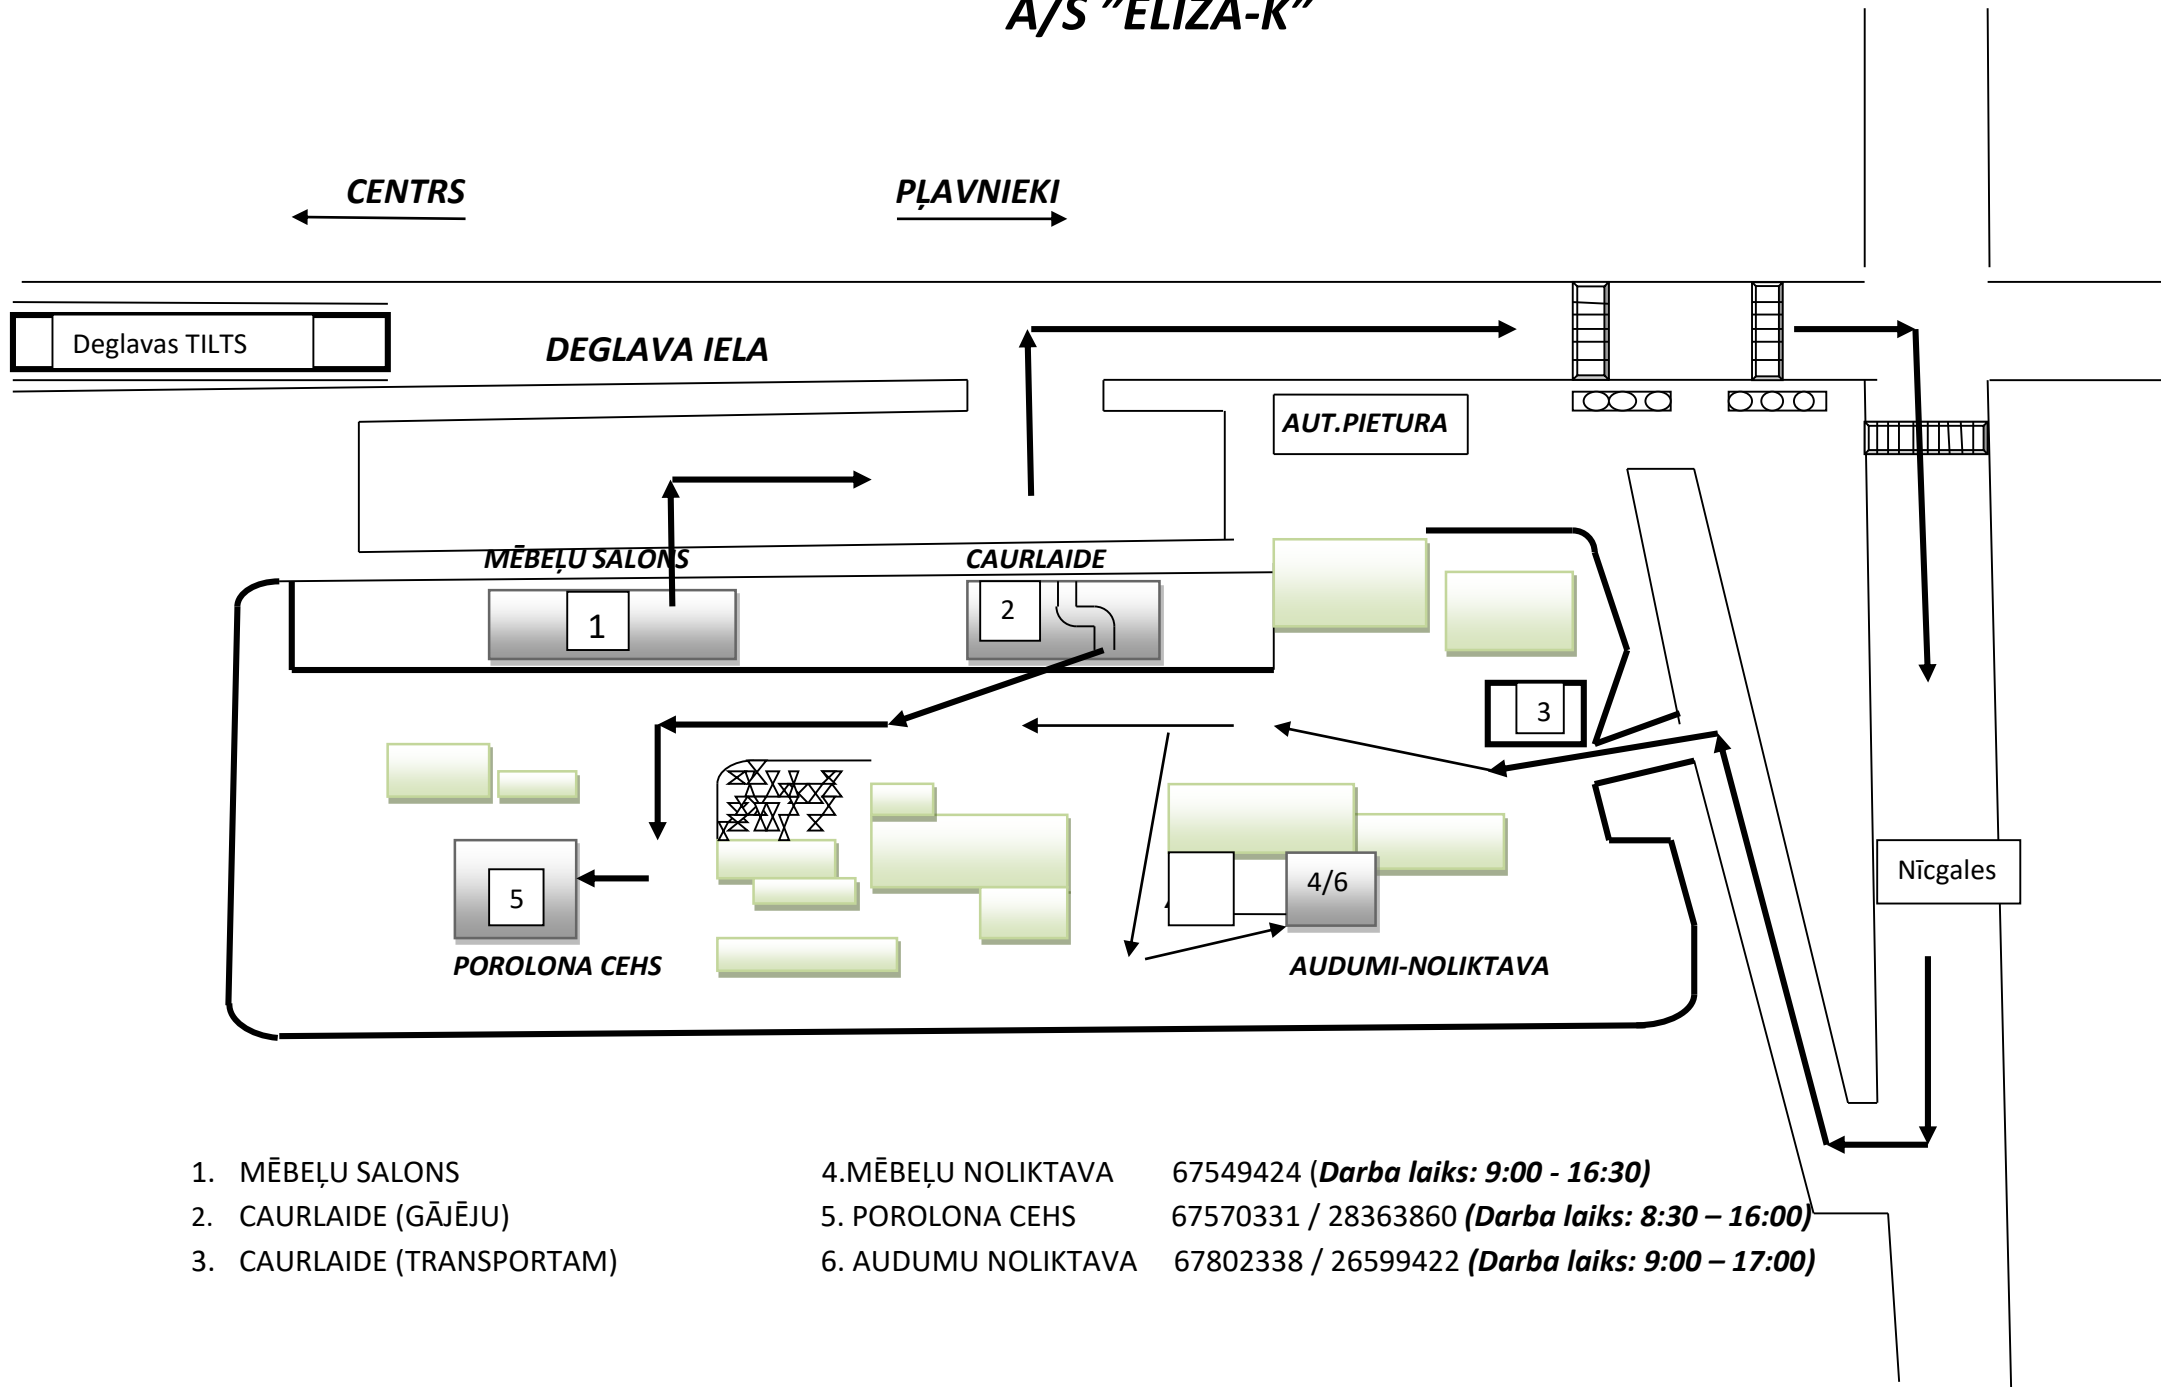

A/S "ELĪZA-K"

- 1. MĒBEĻU SALONS
- 2. CAURLAIDE (GĀJĒJU)
- 3. CAURLAIDE (TRANSPORTAM)

- 4. MĒBEĻU NOLIKTAVA 67549424 (*Darba laiks: 9:00 - 16:30*)
- 5. POROLONA CEHS 67570331 / 28363860 (*Darba laiks: 8:30 - 16:00*)
- 6. AUDUMU NOLIKTAVA 67802338 / 26599422 (*Darba laiks: 9:00 - 17:00*)