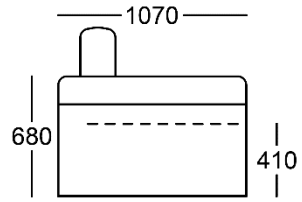

# ALEGRO

Max sleeping place :

1970x1600

Art. 102.01