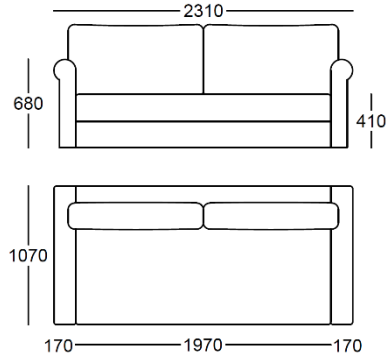

# ALEGRO

Max sleeping place :

1970x1600

Art. 102.01