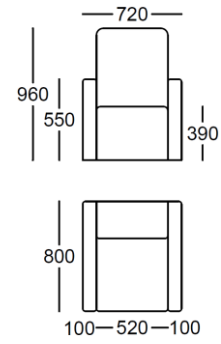

HILTON

Art. 113.01

Art. 113.02

Max sleeping place :
1970x1300