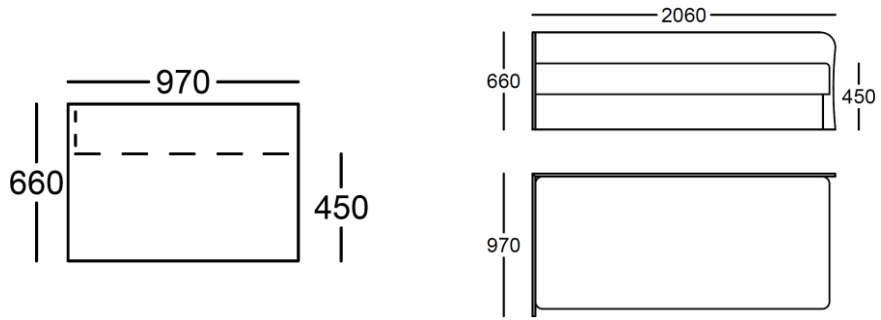

# LAMA

Max sleeping place :

2000x900

Left

Art. 129.01

Right

Art. 129.02