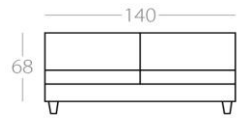

Art.Nr. : 70.20

1 Lehne rechts

Art.Nr. : 70.21

1 Lehne links

Art.Nr. : 70.22

1 Lehne rechts

Art.Nr. : 70.23

1 Lehne links

Art.Nr. : 70.24

1 Lehne rechts

Art.Nr. : 70.25

A E R I A L

2-Sitzer

1-Sitzer

Eckelement

ohne Armlehnen
Art.Nr. : 70.26