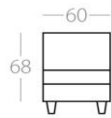

Chaiselongue

Art.Nr. : 70.16

Art.Nr. : 70.17

1 Lehne links

Art.Nr. : 70.18

1 Lehne rechts

Art.Nr. : 70.19

1 Lehne links

Art.Nr. : 70.20

1 Lehne rechts

Art.Nr. : 70.21

1 Lehne links

Art.Nr. : 70.22

1 Lehne rechts

Art.Nr. : 70.23

1 Lehne links

Art.Nr. : 70.24

1 Lehne rechts

Art.Nr. : 70.25

A E R I A L

2-Sitzer

1-Sitzer

Eckelement

ohne Armlehnen
Art.Nr. : 70.26