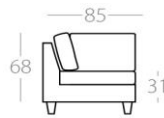

Chaiselongue

Art.Nr. : 70.16

Art.Nr. : 70.17

1 Lehne links

Art.Nr. : 70.18

1 Lehne rechts

Art.Nr. : 70.19

1 Lehne links

Art.Nr. : 70.20

1 Lehne rechts

Art.Nr. : 70.21

1 Lehne links

Art.Nr. : 70.22

1 Lehne rechts

Art.Nr. : 70.23

1 Lehne links

Art.Nr. : 70.24

1 Lehne rechts

Art.Nr. : 70.25

A E R I A L

2-Sitzer

1-Sitzer

Eckelement

ohne Armlehnen
Art.Nr. : 70.26