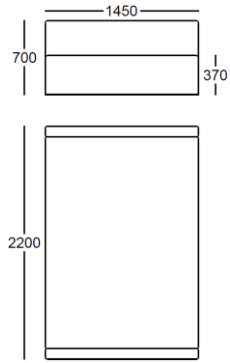

# TOSSA

Art. 127.01

Max sleeping place :  
1400x2000

Art. 127.02

Max sleeping place :  
1600x2000

Art. 127.03

Max sleeping place :  
1800x2000