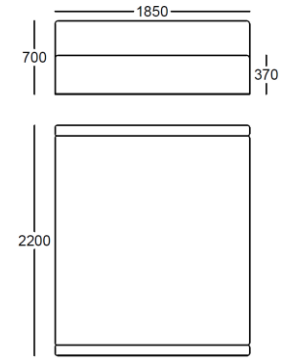

# TOSSA

Art. 127.01

Max sleeping place :  
1400x2000

Art. 127.02

Max sleeping place :  
1600x2000

Art. 127.03

Max sleeping place :  
1800x2000