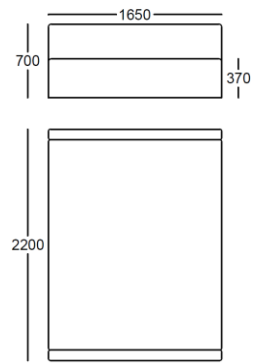

# TOSSA

Art. 127.01

Max sleeping place :  
1400x2000

Art. 127.02

Max sleeping place :  
1600x2000

Art. 127.03

Max sleeping place :  
1800x2000