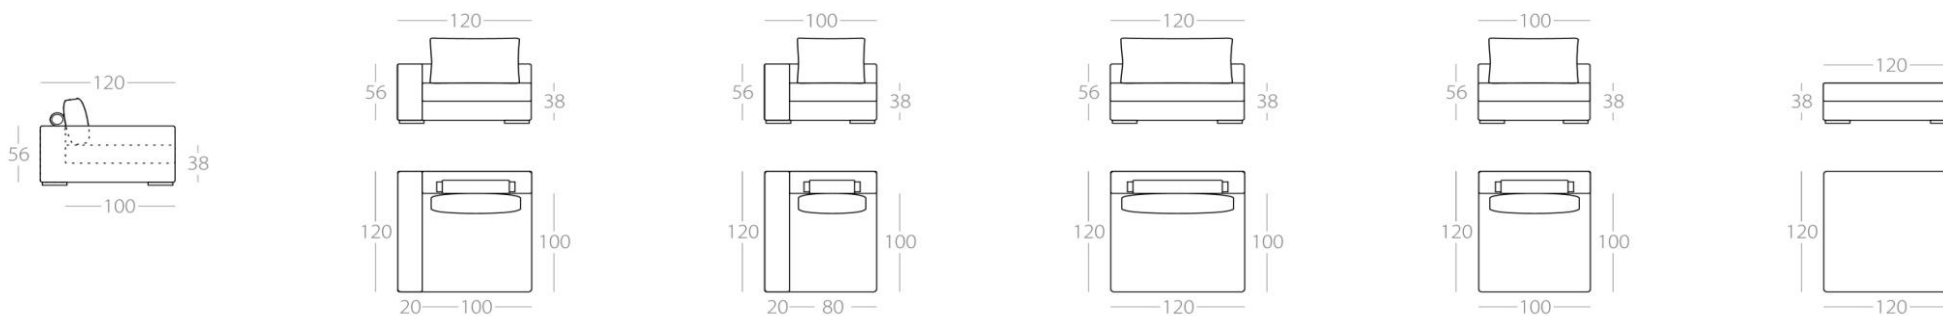

CHANNEL

Element 120

1 Lehne links
Art.Nr. : 73.11
1 Lehne rechts
Art.Nr. : 73.12

Element 100

1 Lehne links
Art.Nr. : 73.18
1 Lehne rechts
Art.Nr. : 73.19

Element 120

ohne Armlehnen
Art.Nr. : 73.13

Element 100

Art.Nr. : 73.17

Der Korpus ist bei diesem Modell standardmäßig abziehbar.
Nur in Leder ist er fest bezogen und nicht mit Husse erhältlich.