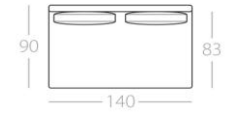

Eckelement

Armlehne 25cm
1 Lehne links
Art.Nr. : 88.29
1 Lehne rechts
Art.Nr. : 88.30

Loveseat

mit Loungtiefe
1 Lehne links
Art.Nr. : 88.31
1 Lehne rechts
Art.Nr. : 88.32

Dieses Modell wird standardmäßig mit diesen Füßen geliefert. Der Preis versteht sich inklusive Füße.

HANAPEPE

Chaiselongue

1 Lehne links
Art.Nr. : 88.33
1 Lehne rechts
Art.Nr. : 88.34

Daybed 1

Art.Nr. : 88.35

Daybed 2

Art.Nr. : 88.36

3,5-Sitzer
mit kurzer Rückenlehne

1 Lehne links
Art.Nr. : 88.37
1 Lehne rechts
Art.Nr. : 88.38

2,5-Sitzer

ohne Armlehnen
Art.Nr. : 88.39

2-Sitzer

ohne Armlehnen
Art.Nr. : 88.40

Loveseat

ohne Armlehnen
Art.Nr. : 88.41

1-Sitzer