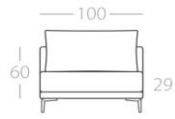

1-Sitzer

1 Lehne links
Art.Nr. : 88.23
1 Lehne rechts
Art.Nr. : 88.24

1-Sitzer

Armlehne 25cm
1 Lehne links
Art.Nr. : 88.25
1 Lehne rechts
Art.Nr. : 88.26

Eckelement

1 Lehne links
Art.Nr. : 88.27
1 Lehne rechts
Art.Nr. : 88.28

Eckelement

Armlehne 25cm
1 Lehne links
Art.Nr. : 88.29
1 Lehne rechts
Art.Nr. : 88.30

Loveseat

mit Loungtiefe
1 Lehne links
Art.Nr. : 88.31
1 Lehne rechts
Art.Nr. : 88.32

Dieses Modell wird standardmäßig mit diesen Füßen geliefert. Der Preis versteht sich inklusive Füße.

HANAPEPE

Chaiselongue

1 Lehne links
Art.Nr. : 88.33
1 Lehne rechts
Art.Nr. : 88.34

Daybed 1

Art.Nr. : 88.35

Daybed 2

Art.Nr. : 88.36

3,5-Sitzer
mit kurzer Rückenlehne