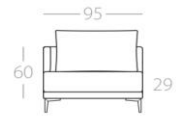

1-Sitzer

1 Lehne links
Art.Nr. : 88.23
1 Lehne rechts
Art.Nr. : 88.24

1-Sitzer

Armlehne 25cm
1 Lehne links
Art.Nr. : 88.25
1 Lehne rechts
Art.Nr. : 88.26

Eckelement

1 Lehne links
Art.Nr. : 88.27
1 Lehne rechts
Art.Nr. : 88.28

Eckelement

Armlehne 25cm
1 Lehne links
Art.Nr. : 88.29
1 Lehne rechts
Art.Nr. : 88.30

Loveseat

mit Loungtiefe
1 Lehne links
Art.Nr. : 88.31
1 Lehne rechts
Art.Nr. : 88.32

Dieses Modell wird standardmäßig mit diesen Füßen geliefert. Der Preis versteht sich inklusive Füße.

HANAPEPE

Chaiselongue

1 Lehne links
Art.Nr. : 88.33
1 Lehne rechts
Art.Nr. : 88.34

Daybed 1

Art.Nr. : 88.35

Daybed 2

Art.Nr. : 88.36

3,5-Sitzer
mit kurzer Rückenlehne