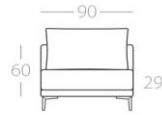

Mittелеlement

Art.Nr. : 88.43

Dieses Modell wird standardmäßig mit diesen Füßen geliefert. Der Preis versteht sich inklusive Füße.