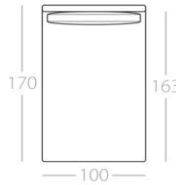

Eckelement

Armlehne 25cm
1 Lehne links
Art.Nr. : 88.29
1 Lehne rechts
Art.Nr. : 88.30

Loveseat

mit Loungtiefe
1 Lehne links
Art.Nr. : 88.31
1 Lehne rechts
Art.Nr. : 88.32

Dieses Modell wird standardmäßig mit diesen Füßen geliefert. Der Preis versteht sich inklusive Füße.

HANAPEPE

Chaiselongue

1 Lehne links
Art.Nr. : 88.33
1 Lehne rechts
Art.Nr. : 88.34

Daybed 1

Art.Nr. : 88.35

Daybed 2

Art.Nr. : 88.36

3,5-Sitzer
mit kurzer Rückenlehne

1 Lehne links
Art.Nr. : 88.37
1 Lehne rechts
Art.Nr. : 88.38

2,5-Sitzer

ohne Armlehnen
Art.Nr. : 88.39

2-Sitzer

ohne Armlehnen
Art.Nr. : 88.40

Loveseat

ohne Armlehnen
Art.Nr. : 88.41

1-Sitzer