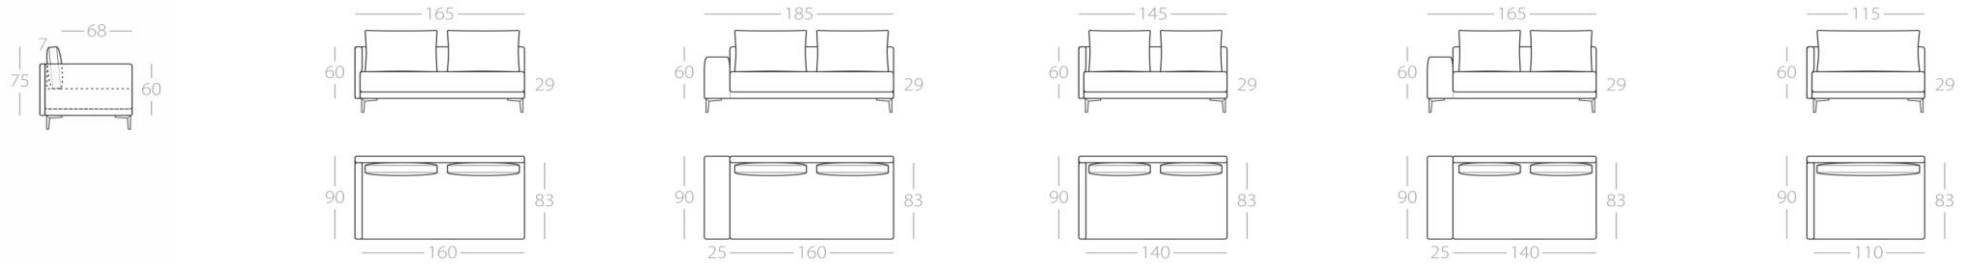

HANAPEPE

2,5-Sitzer

1 Lehne links
Art.Nr. : 88.11
1 Lehne rechts
Art.Nr. : 88.12

2,5-Sitzer

Armlehne 25cm
1 Lehne links
Art.Nr. : 88.13
1 Lehne rechts
Art.Nr. : 88.14

2-Sitzer

1 Lehne links
Art.Nr. : 88.15
1 Lehne rechts
Art.Nr. : 88.16

2-Sitzer

Armlehne 25cm
1 Lehne links
Art.Nr. : 88.17
1 Lehne rechts
Art.Nr. : 88.18

Loveseat

1 Lehne links
Art.Nr. : 88.19
1 Lehne rechts
Art.Nr. : 88.20

Loveseat

Armlehne 25cm
1 Lehne links
Art.Nr. : 88.21
1 Lehne rechts
Art.Nr. : 88.22

1-Sitzer

1 Lehne links
Art.Nr. : 88.23
1 Lehne rechts
Art.Nr. : 88.24

1-Sitzer

Armlehne 25cm
1 Lehne links
Art.Nr. : 88.25
1 Lehne rechts
Art.Nr. : 88.26

Eckelement

1 Lehne links
Art.Nr. : 88.27
1 Lehne rechts
Art.Nr. : 88.28

Eckelement

Armlehne 25cm
1 Lehne links
Art.Nr. : 88.29
1 Lehne rechts
Art.Nr. : 88.30

Loveseat

mit Loungtiefe
1 Lehne links
Art.Nr. : 88.31
1 Lehne rechts
Art.Nr. : 88.32

Dieses Modell wird standardmäßig mit diesen Füßen geliefert. Der Preis versteht sich inklusive Füße.