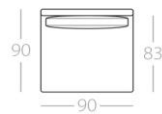

Mittелеlement

Art.Nr. : 88.43

Dieses Modell wird standardmäßig mit diesen Füßen geliefert. Der Preis versteht sich inklusive Füße.