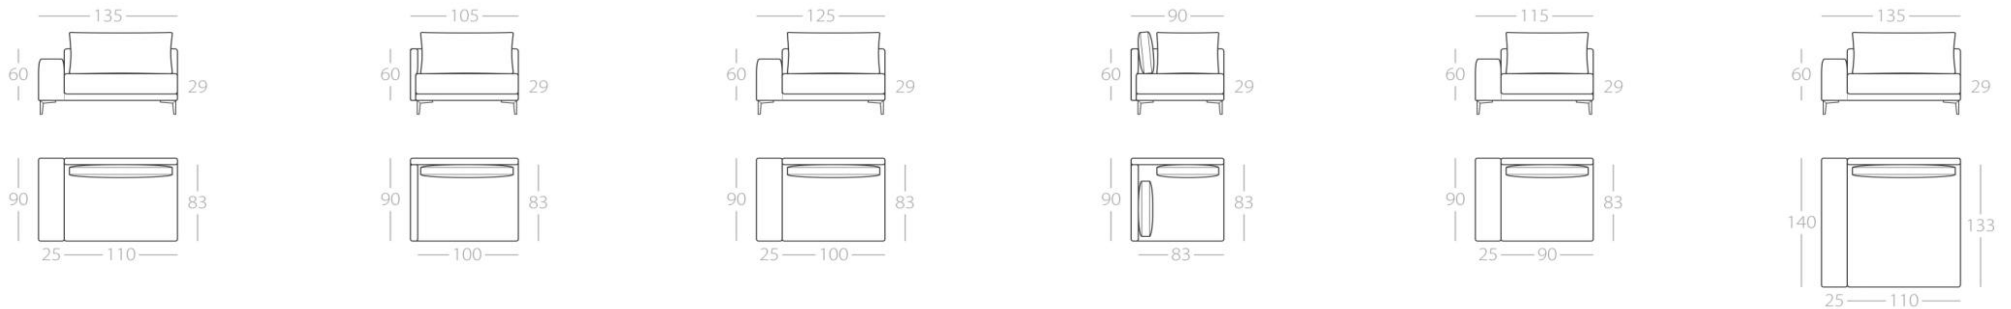

HANAPEPE

2,5-Sitzer

1 Lehne links
Art.Nr. : 88.11
1 Lehne rechts
Art.Nr. : 88.12

2,5-Sitzer

Armlehne 25cm
1 Lehne links
Art.Nr. : 88.13
1 Lehne rechts
Art.Nr. : 88.14

2-Sitzer

1 Lehne links
Art.Nr. : 88.15
1 Lehne rechts
Art.Nr. : 88.16

2-Sitzer

Armlehne 25cm
1 Lehne links
Art.Nr. : 88.17
1 Lehne rechts
Art.Nr. : 88.18

Loveseat

1 Lehne links
Art.Nr. : 88.19
1 Lehne rechts
Art.Nr. : 88.20

Loveseat

Armlehne 25cm
1 Lehne links
Art.Nr. : 88.21
1 Lehne rechts
Art.Nr. : 88.22

1-Sitzer

1 Lehne links
Art.Nr. : 88.23
1 Lehne rechts
Art.Nr. : 88.24

1-Sitzer

Armlehne 25cm
1 Lehne links
Art.Nr. : 88.25
1 Lehne rechts
Art.Nr. : 88.26

Eckelement

1 Lehne links
Art.Nr. : 88.27
1 Lehne rechts
Art.Nr. : 88.28

Eckelement

Armlehne 25cm
1 Lehne links
Art.Nr. : 88.29
1 Lehne rechts
Art.Nr. : 88.30

Loveseat

mit Loungtiefe
1 Lehne links
Art.Nr. : 88.31
1 Lehne rechts
Art.Nr. : 88.32

Dieses Modell wird standardmäßig mit diesen Füßen geliefert. Der Preis versteht sich inklusive Füße.