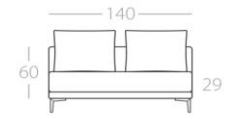

Eckelement

Armlehne 25cm
1 Lehne links
Art.Nr. : 88.29
1 Lehne rechts
Art.Nr. : 88.30

Loveseat

mit Loungtiefe
1 Lehne links
Art.Nr. : 88.31
1 Lehne rechts
Art.Nr. : 88.32

Dieses Modell wird standardmäßig mit diesen Füßen geliefert. Der Preis versteht sich inklusive Füße.

HANAPEPE

Chaiselongue

1 Lehne links
Art.Nr. : 88.33
1 Lehne rechts
Art.Nr. : 88.34

Daybed 1

Art.Nr. : 88.35

Daybed 2

Art.Nr. : 88.36

3,5-Sitzer
mit kurzer Rückenlehne

1 Lehne links
Art.Nr. : 88.37
1 Lehne rechts
Art.Nr. : 88.38

2,5-Sitzer

ohne Armlehnen
Art.Nr. : 88.39

2-Sitzer

ohne Armlehnen
Art.Nr. : 88.40

Loveseat

ohne Armlehnen
Art.Nr. : 88.41

1-Sitzer