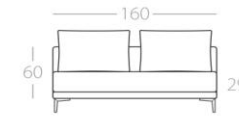

Eckelement

Armlehne 25cm
1 Lehne links
Art.Nr. : 88.29
1 Lehne rechts
Art.Nr. : 88.30

Loveseat

mit Loungtiefe
1 Lehne links
Art.Nr. : 88.31
1 Lehne rechts
Art.Nr. : 88.32

Dieses Modell wird standardmäßig mit diesen Füßen geliefert. Der Preis versteht sich inklusive Füße.

HANAPEPE

Chaiselongue

1 Lehne links
Art.Nr. : 88.33
1 Lehne rechts
Art.Nr. : 88.34

Daybed 1

Art.Nr. : 88.35

Daybed 2

Art.Nr. : 88.36

3,5-Sitzer
mit kurzer Rückenlehne

1 Lehne links
Art.Nr. : 88.37
1 Lehne rechts
Art.Nr. : 88.38

2,5-Sitzer

ohne Armlehnen
Art.Nr. : 88.39

2-Sitzer

ohne Armlehnen
Art.Nr. : 88.40

Loveseat

ohne Armlehnen
Art.Nr. : 88.41

1-Sitzer