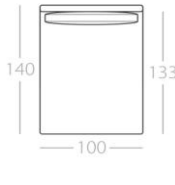

Eckelement

Armlehne 25cm
1 Lehne links
Art.Nr. : 88.29
1 Lehne rechts
Art.Nr. : 88.30

Loveseat

mit Loungtiefe
1 Lehne links
Art.Nr. : 88.31
1 Lehne rechts
Art.Nr. : 88.32

Dieses Modell wird standardmäßig mit diesen Füßen geliefert. Der Preis versteht sich inklusive Füße.

HANAPEPE

Chaiselongue

1 Lehne links
Art.Nr. : 88.33
1 Lehne rechts
Art.Nr. : 88.34

Daybed 1

Art.Nr. : 88.35

Daybed 2

Art.Nr. : 88.36

3,5-Sitzer
mit kurzer Rückenlehne