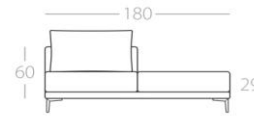

Eckelement

Armlehne 25cm
1 Lehne links
Art.Nr. : 88.29
1 Lehne rechts
Art.Nr. : 88.30

Loveseat

mit Loungtiefe
1 Lehne links
Art.Nr. : 88.31
1 Lehne rechts
Art.Nr. : 88.32

Dieses Modell wird standardmäßig mit diesen Füßen geliefert. Der Preis versteht sich inklusive Füße.

HANAPEPE

Chaiselongue

1 Lehne links
Art.Nr. : 88.33
1 Lehne rechts
Art.Nr. : 88.34

Daybed 1

Art.Nr. : 88.35

Daybed 2

Art.Nr. : 88.36

3,5-Sitzer
mit kurzer Rückenlehne

1 Lehne links
Art.Nr. : 88.37
1 Lehne rechts
Art.Nr. : 88.38

2,5-Sitzer

ohne Armlehnen
Art.Nr. : 88.39

2-Sitzer

ohne Armlehnen
Art.Nr. : 88.40

Loveseat

ohne Armlehnen
Art.Nr. : 88.41

1-Sitzer