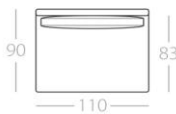

HANAPEPE

Chaiselongue

1 Lehne links
Art.Nr. : 88.33
1 Lehne rechts
Art.Nr. : 88.34

Daybed 1

Art.Nr. : 88.35

Daybed 2

Art.Nr. : 88.36

3,5-Sitzer
mit kurzer Rückenlehne

1 Lehne links
Art.Nr. : 88.37
1 Lehne rechts
Art.Nr. : 88.38

2,5-Sitzer

ohne Armlehnen
Art.Nr. : 88.39

2-Sitzer

ohne Armlehnen
Art.Nr. : 88.40

Loveseat

ohne Armlehnen
Art.Nr. : 88.41

1-Sitzer