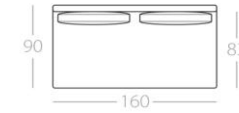

Eckelement

Armlehne 25cm
1 Lehne links
Art.Nr. : 88.29
1 Lehne rechts
Art.Nr. : 88.30

Loveseat

mit Loungtiefe
1 Lehne links
Art.Nr. : 88.31
1 Lehne rechts
Art.Nr. : 88.32

Dieses Modell wird standardmäßig mit diesen Füßen geliefert. Der Preis versteht sich inklusive Füße.

HANAPEPE

Chaiselongue

1 Lehne links
Art.Nr. : 88.33
1 Lehne rechts
Art.Nr. : 88.34

Daybed 1

Art.Nr. : 88.35

Daybed 2

Art.Nr. : 88.36

3,5-Sitzer
mit kurzer Rückenlehne

1 Lehne links
Art.Nr. : 88.37
1 Lehne rechts
Art.Nr. : 88.38

2,5-Sitzer

ohne Armlehnen
Art.Nr. : 88.39

2-Sitzer

ohne Armlehnen
Art.Nr. : 88.40

Loveseat

ohne Armlehnen
Art.Nr. : 88.41

1-Sitzer