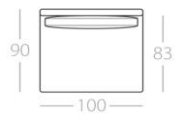

HANAPEPE

Chaiselongue

1 Lehne links
Art.Nr. : 88.33
1 Lehne rechts
Art.Nr. : 88.34

Daybed 1

Art.Nr. : 88.35

Daybed 2

Art.Nr. : 88.36

3,5-Sitzer
mit kurzer Rückenlehne

1 Lehne links
Art.Nr. : 88.37
1 Lehne rechts
Art.Nr. : 88.38

2,5-Sitzer

ohne Armlehnen
Art.Nr. : 88.39

2-Sitzer

ohne Armlehnen
Art.Nr. : 88.40

Loveseat

ohne Armlehnen
Art.Nr. : 88.41

1-Sitzer