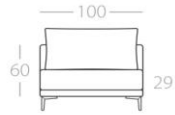

HANAPEPE

Chaiselongue

1 Lehne links
Art.Nr. : 88.33
1 Lehne rechts
Art.Nr. : 88.34

Daybed 1

Art.Nr. : 88.35

Daybed 2

Art.Nr. : 88.36

3,5-Sitzer
mit kurzer Rückenlehne

1 Lehne links
Art.Nr. : 88.37
1 Lehne rechts
Art.Nr. : 88.38

2,5-Sitzer

ohne Armlehnen
Art.Nr. : 88.39

2-Sitzer

ohne Armlehnen
Art.Nr. : 88.40

Loveseat

ohne Armlehnen
Art.Nr. : 88.41

1-Sitzer