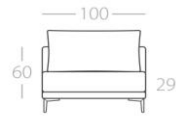

Eckelement

Armlehne 25cm
1 Lehne links
Art.Nr. : 88.29
1 Lehne rechts
Art.Nr. : 88.30

Loveseat

mit Loungtiefe
1 Lehne links
Art.Nr. : 88.31
1 Lehne rechts
Art.Nr. : 88.32

Dieses Modell wird standardmäßig mit diesen Füßen geliefert. Der Preis versteht sich inklusive Füße.

HANAPEPE

Chaiselongue

1 Lehne links
Art.Nr. : 88.33
1 Lehne rechts
Art.Nr. : 88.34

Daybed 1

Art.Nr. : 88.35

Daybed 2

Art.Nr. : 88.36

3,5-Sitzer
mit kurzer Rückenlehne

1 Lehne links
Art.Nr. : 88.37
1 Lehne rechts
Art.Nr. : 88.38

2,5-Sitzer

ohne Armlehnen
Art.Nr. : 88.39

2-Sitzer

ohne Armlehnen
Art.Nr. : 88.40

Loveseat

ohne Armlehnen
Art.Nr. : 88.41

1-Sitzer