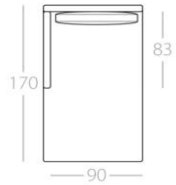

1-Sitzer

1 Lehne links
Art.Nr. : 88.23
1 Lehne rechts
Art.Nr. : 88.24

1-Sitzer

Armlehne 25cm
1 Lehne links
Art.Nr. : 88.25
1 Lehne rechts
Art.Nr. : 88.26

Eckelement

1 Lehne links
Art.Nr. : 88.27
1 Lehne rechts
Art.Nr. : 88.28

Eckelement

Armlehne 25cm
1 Lehne links
Art.Nr. : 88.29
1 Lehne rechts
Art.Nr. : 88.30

Loveseat

mit Loungtiefe
1 Lehne links
Art.Nr. : 88.31
1 Lehne rechts
Art.Nr. : 88.32

Dieses Modell wird standardmäßig mit diesen Füßen geliefert. Der Preis versteht sich inklusive Füße.

HANAPEPE

Chaiselongue

1 Lehne links
Art.Nr. : 88.33
1 Lehne rechts
Art.Nr. : 88.34

Daybed 1

Art.Nr. : 88.35

Daybed 2

Art.Nr. : 88.36

3,5-Sitzer
mit kurzer Rückenlehne

1 Lehne links
Art.Nr. : 88.37
1 Lehne rechts
Art.Nr. : 88.38

2,5-Sitzer

ohne Armlehnen
Art.Nr. : 88.39

2-Sitzer

ohne Armlehnen
Art.Nr. : 88.40

Loveseat

ohne Armlehnen
Art.Nr. : 88.41

1-Sitzer