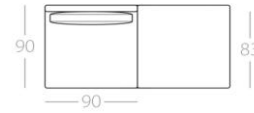

Eckelement

Armlehne 25cm
1 Lehne links
Art.Nr. : 88.29
1 Lehne rechts
Art.Nr. : 88.30

Loveseat

mit Loungtiefe
1 Lehne links
Art.Nr. : 88.31
1 Lehne rechts
Art.Nr. : 88.32

Dieses Modell wird standardmäßig mit diesen Füßen geliefert. Der Preis versteht sich inklusive Füße.

HANAPEPE

Chaiselongue

1 Lehne links
Art.Nr. : 88.33
1 Lehne rechts
Art.Nr. : 88.34

Daybed 1

Art.Nr. : 88.35

Daybed 2

Art.Nr. : 88.36

3,5-Sitzer
mit kurzer Rückenlehne

1 Lehne links
Art.Nr. : 88.37
1 Lehne rechts
Art.Nr. : 88.38

2,5-Sitzer

ohne Armlehnen
Art.Nr. : 88.39

2-Sitzer

ohne Armlehnen
Art.Nr. : 88.40

Loveseat

ohne Armlehnen
Art.Nr. : 88.41

1-Sitzer