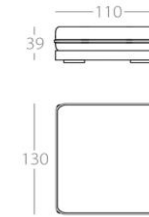

Hocker 2

Art.Nr. : 82.16

Falls das nicht reicht und Sie hierin nicht Ihre gewünschte Größe finden konnten, fertigen wir für Sie auch in Sondermaßen.
Außerdem verarbeiten wir Fremdstoffe und Fremdleider bei gleichbleibender Lieferzeit.
Auch bei der Technik sind wir flexibel: ob Kaltschaum oder Daunenfüllungen, verschiedene Sitzhärten, abnehmbare Kissenbezüge

– wir richten uns ganz nach Ihren Wünschen.