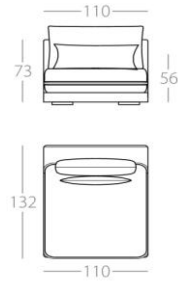

Chaiselongue 2

1 Lehne links
Art.Nr. : 82.18
1 Lehne rechts
Art.Nr. : 82.19

1 Lehne links
Art.Nr. : 82.20
1 Lehne rechts
Art.Nr. : 82.21

1 Lehne links
Art.Nr. : 82.22
1 Lehne rechts
Art.Nr. : 82.23

1 Lehne links
Art.Nr. : 82.24
1 Lehne rechts
Art.Nr. : 82.25

1 Lehne links
Art.Nr. : 82.26
1 Lehne rechts
Art.Nr. : 82.27

1 Lehne links
Art.Nr. : 82.28
1 Lehne rechts
Art.Nr. : 82.29

KEALA

2,5-Sitzer

Art.Nr. : 82.30

2-Sitzer

Art.Nr. : 82.31

Loveseat