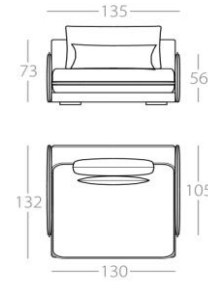

KEALA

3-Sitzer

2,5-Sitzer

2-Sitzer

Loveseat

Eckelement

Art.Nr. : 82.11

Art.Nr. : 82.12

Art.Nr. : 82.13

Art.Nr. : 82.14

Art.Nr. : 82.17

3-Sitzer

2,5-Sitzer

2-Sitzer

Loveseat

Chaiselongue 1