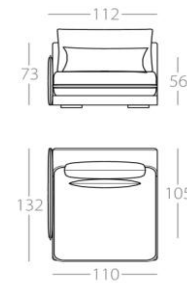

KEALA

3-Sitzer

2,5-Sitzer

2-Sitzer

Loveseat

Eckelement

Art.Nr. : 82.11

Art.Nr. : 82.12

Art.Nr. : 82.13

Art.Nr. : 82.14

Art.Nr. : 82.17

3-Sitzer

2,5-Sitzer

2-Sitzer

Loveseat

Chaiselongue 1