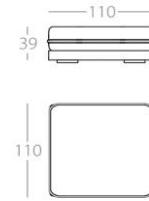

Hocker 1

Art.Nr. : 82.15