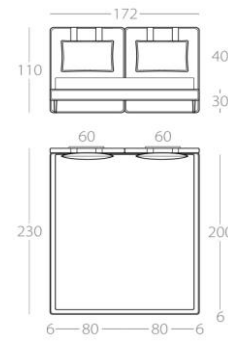

LANA ' I

<p>Boxspring Bett für aufliegende Matratze. Auf Wunsch am Stück lieferbar</p>	<p>Bett Art.Nr. : 84.21 Matratzenmaß 200 x 200 Korpus geteilt</p>	<p>Bett Art.Nr. : 84.22 Matratzenmaß 180 x 200</p>	<p>Bett Art.Nr. : 84.23 Matratzenmaß 160 x 200</p>	<p>Bett Art.Nr. : 84.24 Matratzenmaß 140 x 200</p>
---	---	--	--	--