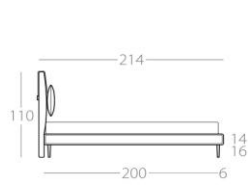

LANA ' I

<p>Boxspring Bett für aufliegende Matratze. Auf Wunsch am Stück lieferbar</p>	<p>Bett Art.Nr. : 84.21 Matratzenmaß 200 x 200 Korpus geteilt</p>	<p>Bett Art.Nr. : 84.22 Matratzenmaß 180 x 200</p>	<p>Bett Art.Nr. : 84.23 Matratzenmaß 160 x 200</p>	<p>Bett Art.Nr. : 84.24 Matratzenmaß 140 x 200</p>
---	---	--	--	--