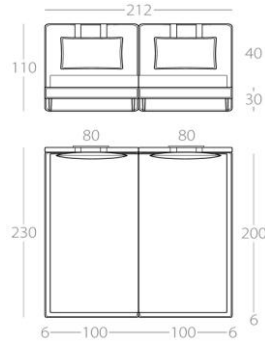

LANA ' I

<p>Boxspring Bett für aufliegende Matratze. Auf Wunsch am Stück lieferbar</p>	<p>Bett Art.Nr. : 84.21 Matratzenmaß 200 x 200 Korpus geteilt</p>	<p>Bett Art.Nr. : 84.22 Matratzenmaß 180 x 200</p>	<p>Bett Art.Nr. : 84.23 Matratzenmaß 160 x 200</p>	<p>Bett Art.Nr. : 84.24 Matratzenmaß 140 x 200</p>
---	---	--	--	--