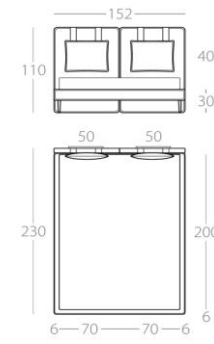

LANA ' I

<p>Boxspring Bett für aufliegende Matratze. Auf Wunsch am Stück lieferbar</p>	<p>Bett Art.Nr. : 84.21 Matratzenmaß 200 x 200 Korpus geteilt</p>	<p>Bett Art.Nr. : 84.22 Matratzenmaß 180 x 200</p>	<p>Bett Art.Nr. : 84.23 Matratzenmaß 160 x 200</p>	<p>Bett Art.Nr. : 84.24 Matratzenmaß 140 x 200</p>
---	---	--	--	--