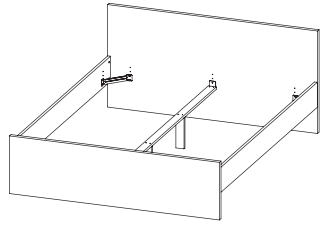

Naia

www.eliza-k.lv

 Eliza Upholstery Manufacture / Miksto mēbeļu ražošana

BEDS AND BED DRAWERS

HEADBOARDS AND WARDROBES

76240 Bed

165.3 x 207.4 x 80 cm
65.1 x 81.7 x 31.5"
Colours: ds - uu

76241 Bed

95.8 x 197.4 x 80 cm
37.7 x 77.7 x 31.5"
Colours: ds - uu

76247 Bed

158.8 x 226.2 x 104.3 cm
62.5 x 89.1 x 41.1"
Colours: 20* - 48* - 61* - cj

70287 Wardrobe

98 x 50 x 200.6 cm
38.9 x 19.7 x 79"
Colours: ds - uu