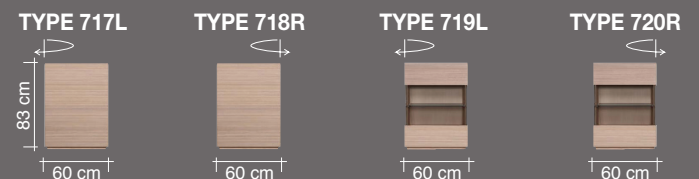

76 / 77 cm

Boekenrekken - Etagères biblio - Bücherregale - Bookshelves

Hangend - Suspendu - Hängend - Hanging

Opzetelementen - Surmeubles - Aufsatzteile - Upper units

Sokkels - Socles - Sockel - Socles

Standaard diepte - Profondeur standard - Standard Tiefe - Standard depth: 47 cm  
Behalve - Sauf - Ausgenommen - Except: type 717/718/719/720/721/725/726: 38 cm