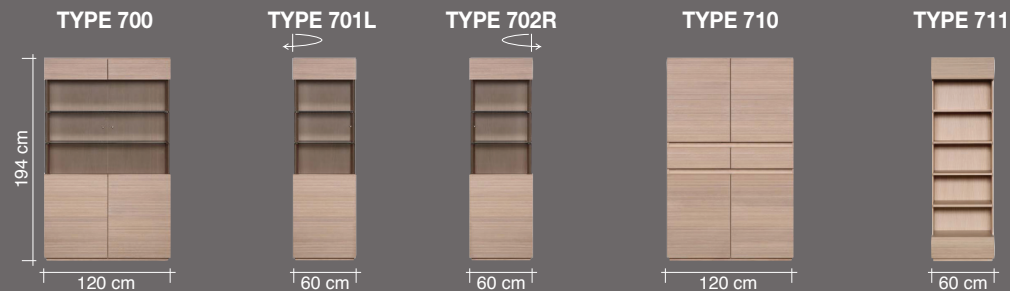

Fluisterbeslag - Systèmes de fermeture avec freinage
Türen und Schubladen mit gedämpftem Türenschatz und Soft-Close - Doors and drawers soft closing

Massieve tafels - Tables massives - Massive Tische - Solid tables

Vaste tafels
Tables fixes
Feste Tische
Fixed tables

69 / 78 cm

Tuimeltafels
Tables à ral. escamotable
Klapptische
Butterfly leaf tables

Vaste tafel, glas
Table fixe, verre
Fester Tisch, Glas
Fixed table, glass

76 / 77 cm