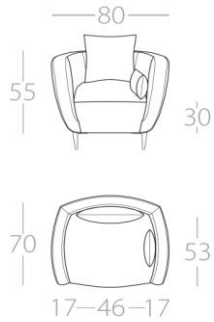

SERENITY

Serenity

Art.Nr. : 16.22

Falls das nicht reicht und Sie hierin nicht Ihre gewünschte Größe finden konnten, fertigen wir für Sie auch in Sondermaßen. Außerdem verarbeiten wir Fremdstoffe und Fremdleider bei gleichbleibender Lieferzeit. Auch bei der Technik sind wir flexibel: ob Kaltschaum oder Daunenfüllungen, verschiedene Sitzhärten, abnehmbare