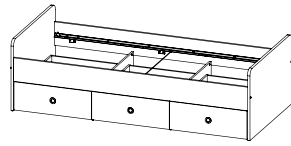

Smart

www.eliza-k.lv

 Eliza Upholstery Manufacture / Miksto mēbeļu ražošana

BEDS

82333 Pull-out bed

100.3 x 205.8 x 83.2 cm

39.5 x 81 x 32.8"

Colours: 49 - ak

82017 Bed

95 x 205.4 x 60.4 cm

37.5 x 80.9 x 23.8"

Colour: 49

COLOURS

49

White

ak