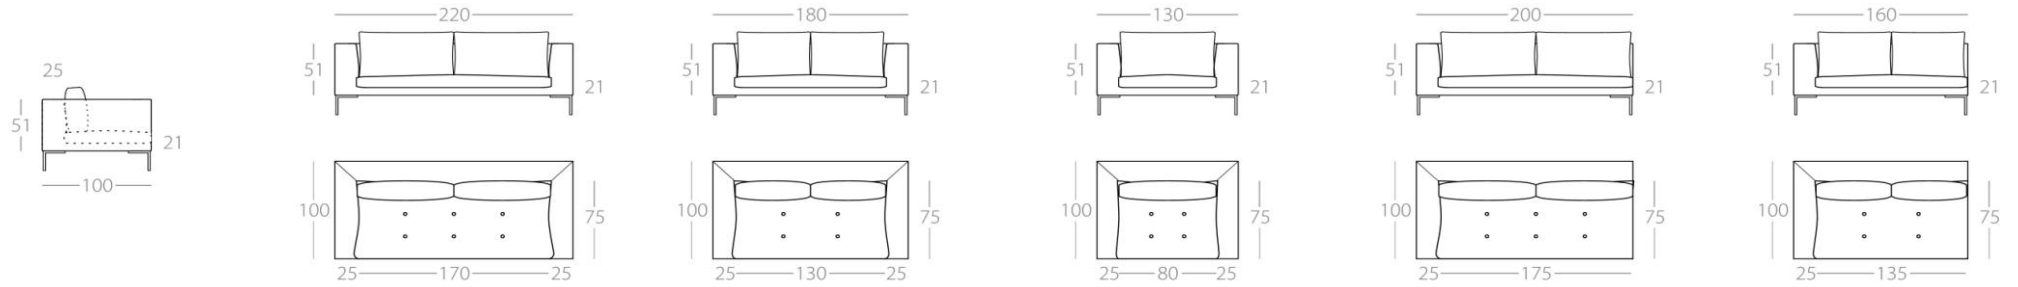

# SUMMER SWELL

3-Sitzer

Art.Nr. : 75.11

2-Sitzer

Art.Nr. : 75.12

Loveseat

Art.Nr. : 75.13

3-Sitzer

1 Lehne links  
Art.Nr. : 75.14  
1 Lehne rechts  
Art.Nr. : 75.15

2-Sitzer

1 Lehne links  
Art.Nr. : 75.16  
1 Lehne rechts  
Art.Nr. : 75.17

1,5-Sitzer

1 Lehne links  
Art.Nr. : 75.18  
1 Lehne rechts  
Art.Nr. : 75.19