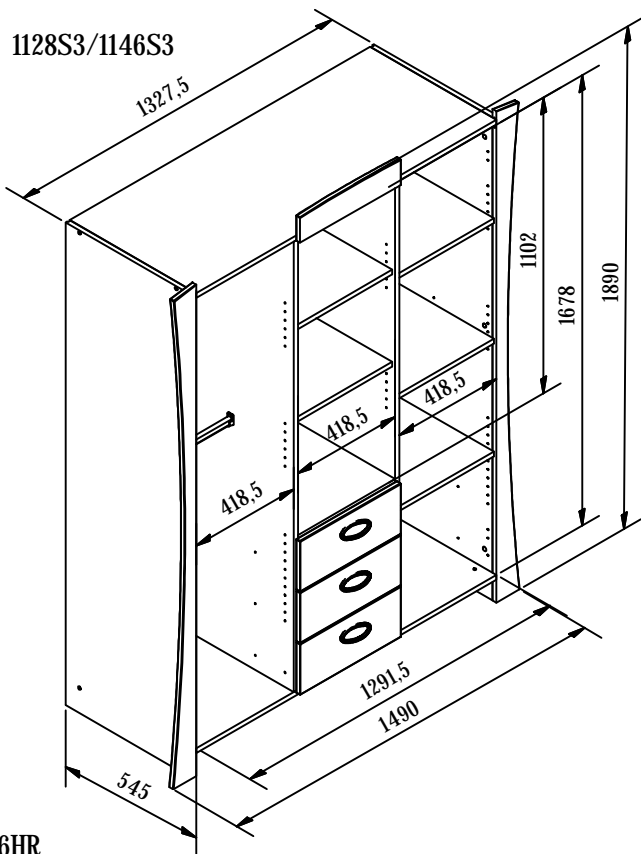

# Kinderzimmer Sunset-Toffee

1128HR/1146HR

1128WR/1146WR

(Maßangaben in mm)