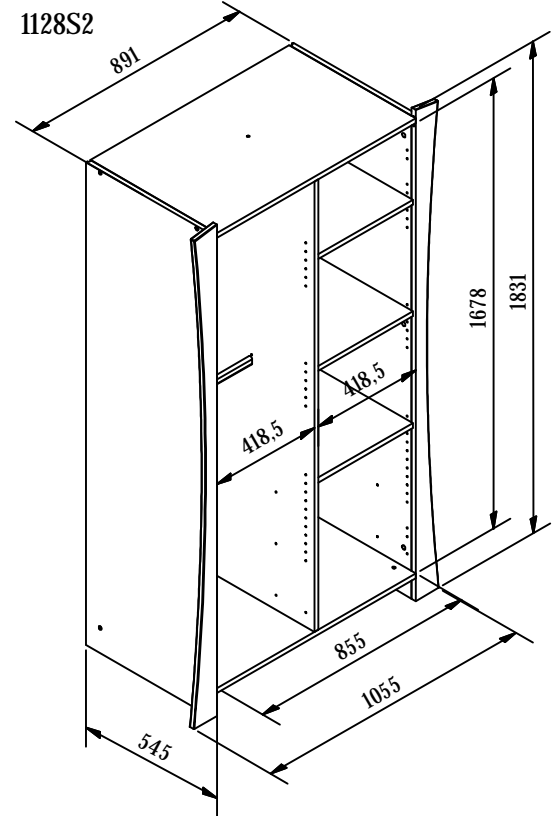

# Kinderzimmer Sunset-Toffee

1128HR/1146HR

1128WR/1146WR

(Maßangaben in mm)