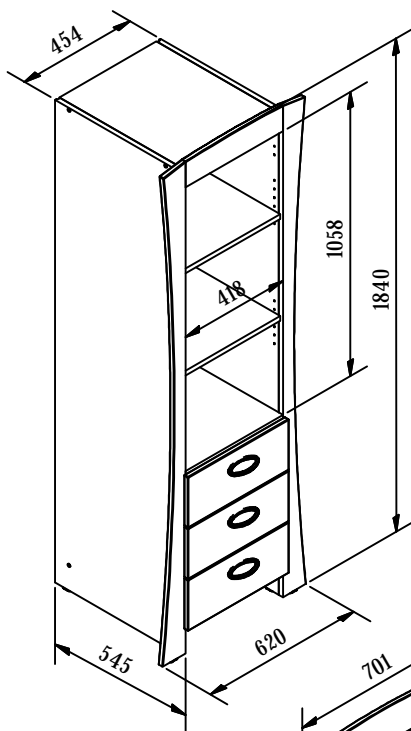

# Kinderzimmer Sunset-Toffee

1128HR/1146HR

1128WR/1146WR

(Maßangaben in mm)