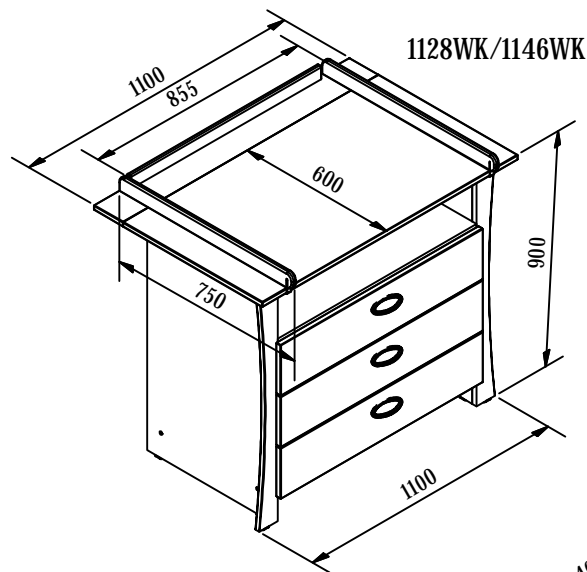

# Kinderzimmer Sunset-Toffee

1128HR/1146HR

1128WR/1146WR

(Maßangaben in mm)