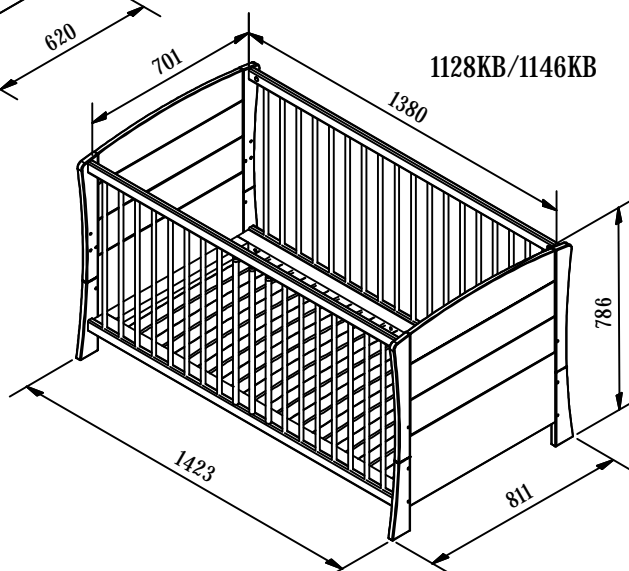

# Kinderzimmer Sunset-Toffee

1128HR/1146HR

1128WR/1146WR

(Maßangaben in mm)