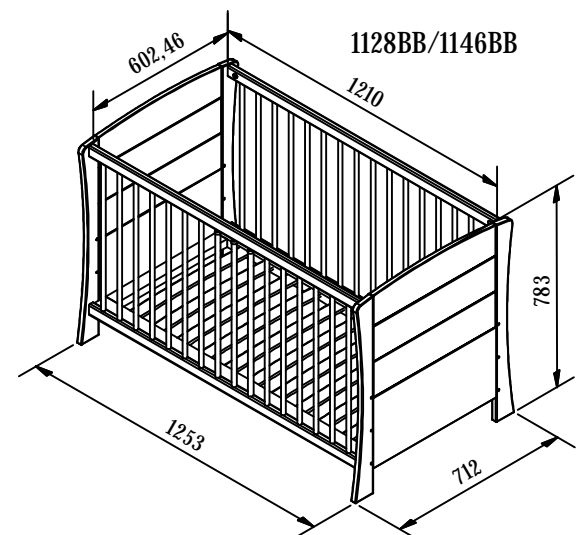

# Kinderzimmer Sunset-Toffee

1128HR/1146HR

1128WR/1146WR

(Maßangaben in mm)